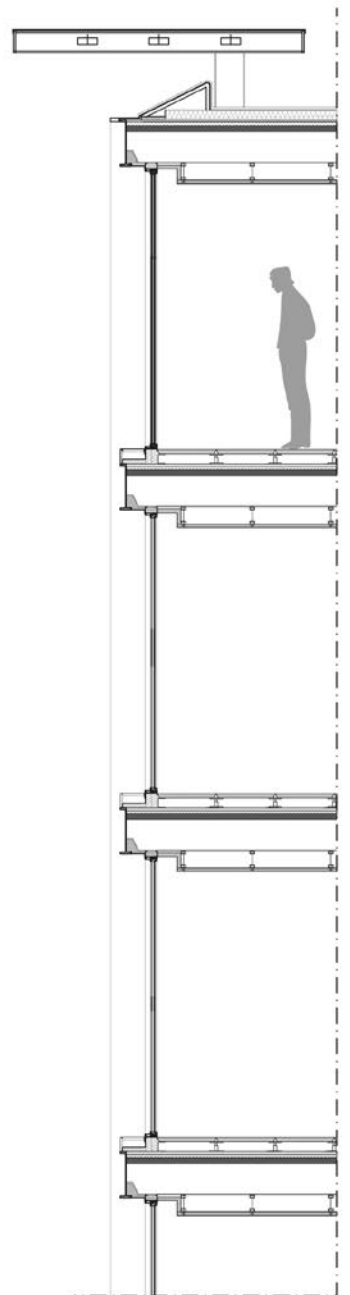

1962 / 2012

sezione A:A

sezione B:B

- 1- ingresso
- 2- reception
- 3- banca
- 4- uffici
- 5- giardino interno

Tortona 35

1923 / 2003 / 2020

STABILIMENTI DI MILANO DELLA COMPAGNIA GENERALE DI ELETTRICITÀ

Engie Headquarters

1983 / 2018

Urban Cube

1987 / 2020

-
-
- ▲
- terrazzo al piano
- doppia altezza
- cores e servizi

piano primo

piano secondo

piano terzo

piano quarto