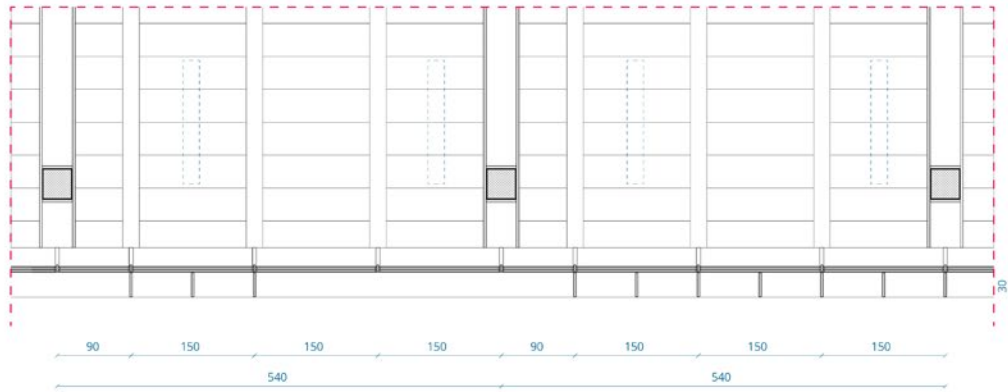

1983 / 2018

Urban Cube

1987 / 2020

-
-
- ▲
- terrazzo al piano
- doppia altezza
- cores e servizi

piano primo

piano secondo

piano terzo

piano quarto

piano quinto

piano sesto

piano settimo

piano ottavo

piano nono

piano decimo

The Cube by Electrolux

2011