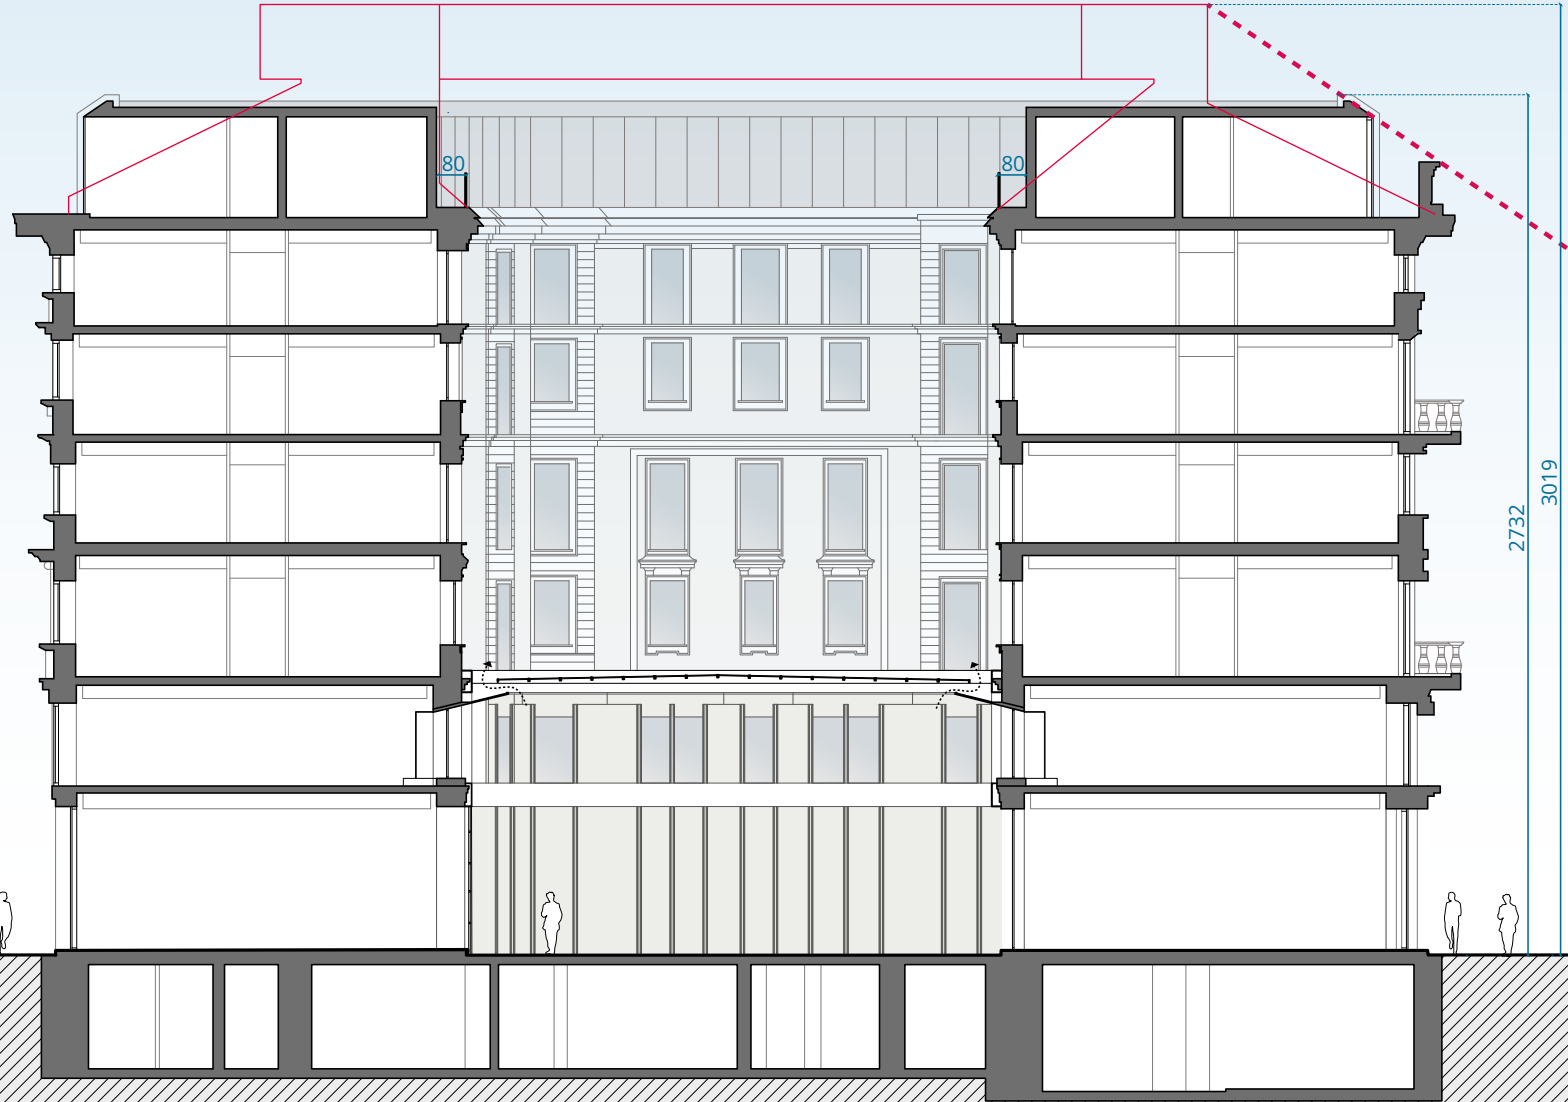

(A. Burnett-T.Eisner)

PROGETTI SELEZIONATI

Milano

Cordusio 2

1896 / 1950 / 2019

MILANO - Piazza Cordusio - I grandi magazzini de "la TESSILE".

Milano - Piazza Cordusio

VIA DANTE

1983 / 2018

Urban Cube

1987 / 2020

-
-
- ▲
- terrazzo al piano
- doppia altezza
- cores e servizi

piano primo

piano secondo

piano terzo

piano quarto