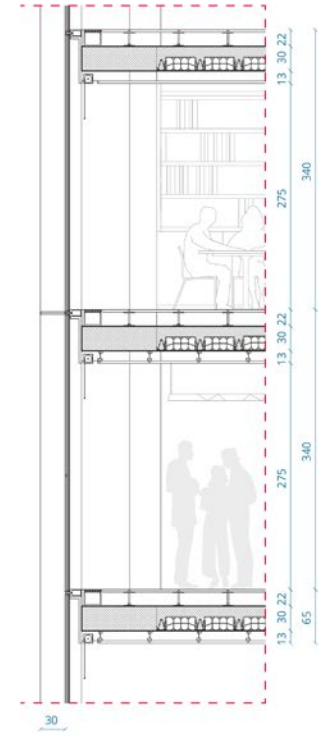

1962 / 2012

sezione A:A

sezione B:B

- 1- ingresso
- 2- reception
- 3- banca
- 4- uffici
- 5- giardino interno

Tortona 35

1923 / 2003 / 2020

STABILIMENTI DI MILANO DELLA COMPAGNIA GENERALE DI ELETTRICITÀ

Engie Headquarters

1983 / 2018

Urban Cube

1987 / 2020

-
-
- ▲
- terrazzo al piano
- doppia altezza
- cores e servizi

piano primo

piano secondo

piano terzo

piano quarto

piano quinto

piano sesto

piano settimo

piano ottavo

piano nono

piano decimo

The Cube by Electrolux

2011