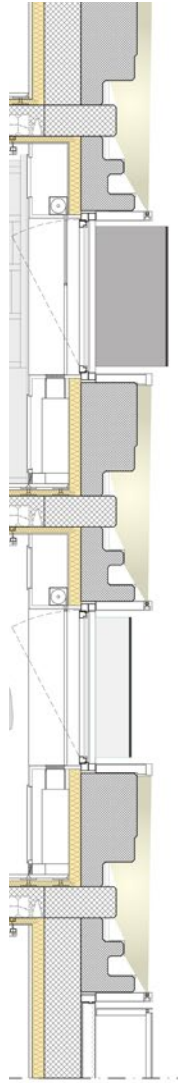

(A. Burnett-T.Eisner)

PROGETTI SELEZIONATI

Milano

Cordusio 2

1896 / 1950 / 2019

MILANO - Piazza Cordusio - I grandi magazzini de "la TESSILE".

Milano - Piazza Cordusio

VIA DANTE

Gioiaotto

1973 / 2014

GHV

THE GRAND HOTEL VERDI

NOVAMOBIILI

GIOIAJO

THE GRAND HOTEL VERDI

La Serenissima

1962 / 2012

sezione A:A

sezione B:B

- 1- ingresso
- 2- reception
- 3- banca
- 4- uffici
- 5- giardino interno

Tortona 35

1923 / 2003 / 2020

STABILIMENTI DI MILANO DELLA COMPAGNIA GENERALE DI ELETTRICITÀ

Engie Headquarters

1983 / 2018

Urban Cube

1987 / 2020

-
-
- ▲
- terrazzo al piano
- doppia altezza
- cores e servizi

piano primo

piano secondo

piano terzo

piano quarto