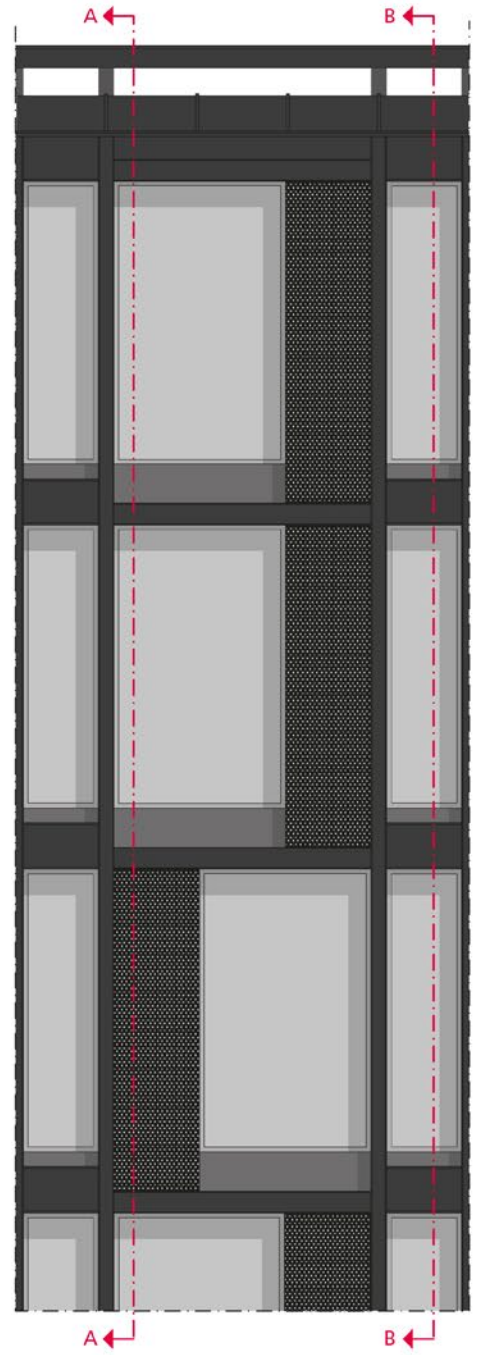

1962 / 2012

sezione A:A

sezione B:B

- 1- ingresso
- 2- reception
- 3- banca
- 4- uffici
- 5- giardino interno

Tortona 35

1923 / 2003 / 2020

STABILIMENTI DI MILANO DELLA COMPAGNIA GENERALE DI ELETTRICITÀ

Engie Headquarters

1983 / 2018

Urban Cube

1987 / 2020

-
-
- ▲
- terrazzo al piano
- doppia altezza
- cores e servizi

piano primo

piano secondo

piano terzo

piano quarto