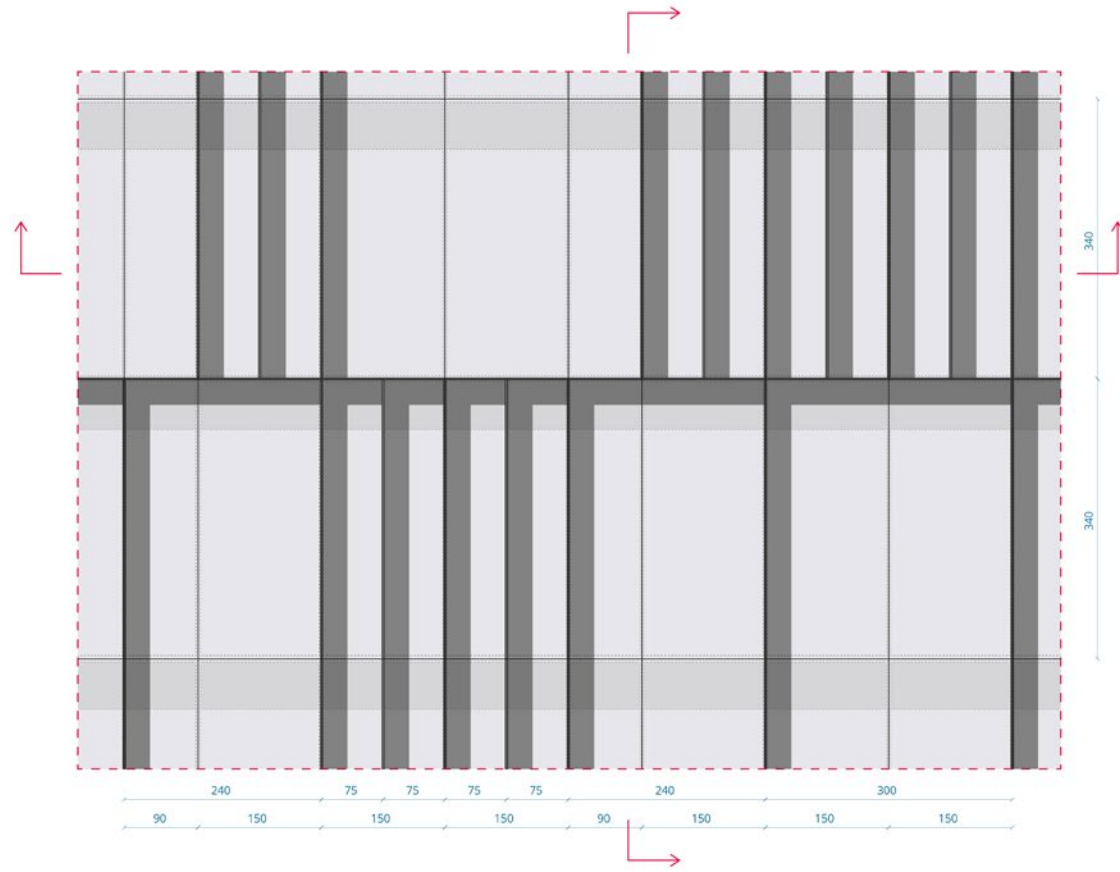

1983 / 2018

Urban Cube

1987 / 2020

-
-
- ▲
- terrazzo al piano
- doppia altezza
- cores e servizi

piano primo

piano secondo

piano terzo

piano quarto